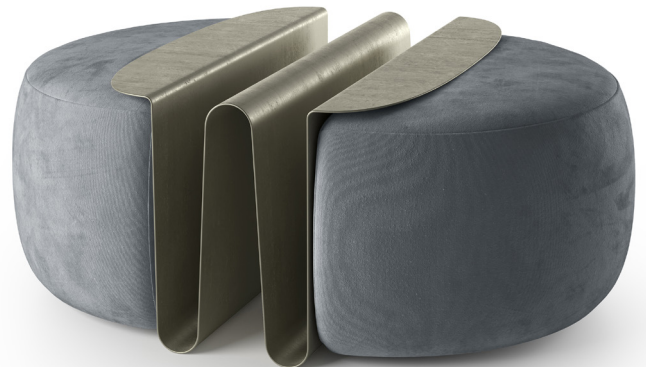

■ T845001XNA (draft image)

■ T845005XNA

■ T845003XNA

■ T845004XNA

■ T845006XNA magazine rack + 3201 pouf vers. 643 (draft image)

SCHEMATICS

ELLITTICO FISSO

110cm x 220cm H 75cm  
43,31" x 86,61" H 29,53"

MULTIFORME CENTRALE

67cm x 53cm H 41cm  
26,38" x 20,87" H 16,14"

TONDO FISSO

138cm x 138cm H 75cm  
54,33" x 54,33" H 29,53"

Tondo CENTRALE

100cm x 100cm H 44cm  
39,37" x 39,37" H 17,32"

FINITURE

Finitura struttura

ORO

Finitura top

ORO

Stardust

Vetro oro