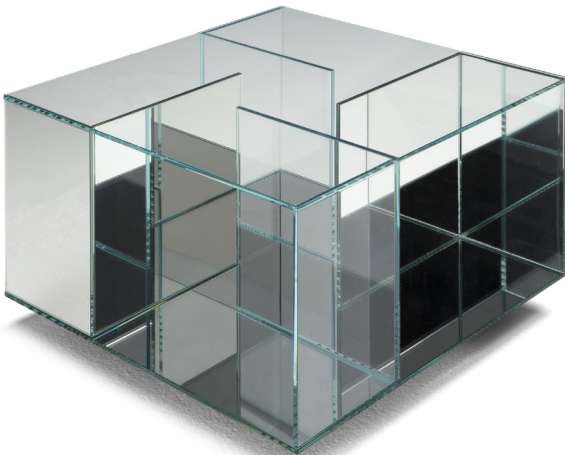

■ T140V00

■ T140V41

■ T140VX1

■ T140VM1

■ T140VH3

■ T140VM4

SCHEMATICS

QUADRATO ANGOLARE

60cm x 60cm H 42cm
23,62" x 23,62" H 16,54"

60cm x 60cm H 70cm
23,62" x 23,62" H 27,56"

QUADRATO CENTRALE

100cm x 100cm H 34cm
39,37" x 39,37" H 13,39"

RETTANGOLARE CENTRALE

85cm x 125cm H 34cm
33,46" x 49,21" H 13,39"

FINITURE

Finitura struttura

BRONZO

FUME'

TRASPARENTE

BLU VIOLA
TRASPARENTE

GIALLO BRONZO
TRASPARENTE

Finitura top