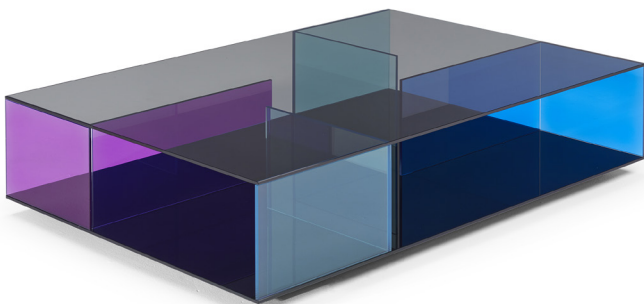

■ T140V00

■ T140V41

■ T140VX1

■ T140VM1

■ T140VH3

■ T140VM4

SCHEMATICS

QUADRATO ANGOLARE

60cm x 60cm H 42cm
23,62" x 23,62" H 16,54"

60cm x 60cm H 70cm
23,62" x 23,62" H 27,56"

QUADRATO CENTRALE

100cm x 100cm H 34cm
39,37" x 39,37" H 13,39"

RETTANGOLARE CENTRALE

85cm x 125cm H 34cm
33,46" x 49,21" H 13,39"

FINITURE

Finitura struttura

BRONZO

FUME'

TRASPARENTE

BLU VIOLA
TRASPARENTE

GIALLO BRONZO
TRASPARENTE

Finitura top