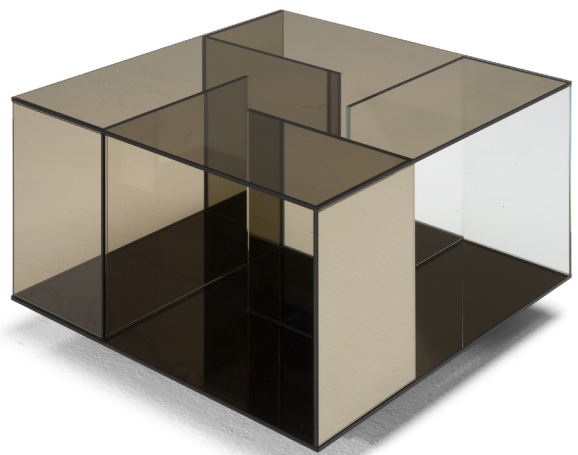

■ T140V00

■ T140V41

■ T140VX1

■ T140VM1

■ T140VH3

■ T140VM4

SCHEMATICS

QUADRATO ANGOLARE

60cm x 60cm H 42cm
23,62" x 23,62" H 16,54"

60cm x 60cm H 70cm
23,62" x 23,62" H 27,56"

QUADRATO CENTRALE

100cm x 100cm H 34cm
39,37" x 39,37" H 13,39"

RETTANGOLARE CENTRALE

85cm x 125cm H 34cm
33,46" x 49,21" H 13,39"

FINITURE

Finitura struttura

BRONZO

FUME'

TRASPARENTE

BLU VIOLA
TRASPARENTE

GIALLO BRONZO
TRASPARENTE

Finitura top