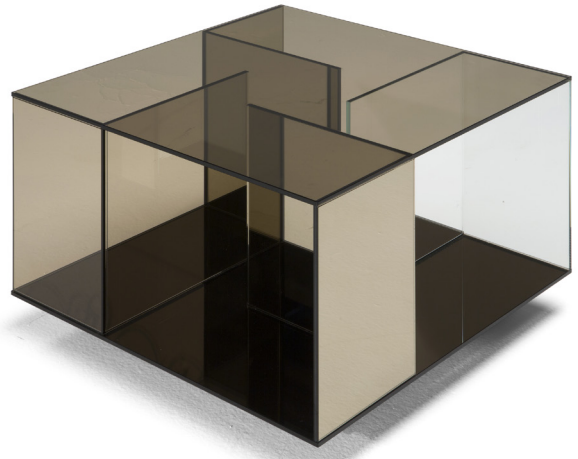

■ T140V00

■ T140V41

■ T140VX1

■ T140VM1

■ T140VH3

■ T140VM4

## SCHEMATICS

### QUADRATO ANGOLARE

60cm x 60cm H 42cm  
23,62" x 23,62" H 16,54"

60cm x 60cm H 70cm  
23,62" x 23,62" H 27,56"

### QUADRATO CENTRALE

100cm x 100cm H 34cm  
39,37" x 39,37" H 13,39"