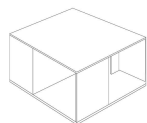

■ T140V00

■ T140V41

■ T140VX1

■ T140VM1

■ T140VH3

■ T140VM4

## SCHEMATICS

### QUADRATO ANGOLARE

60cm x 60cm H 42cm  
23,62" x 23,62" H 16,54"

60cm x 60cm H 70cm  
23,62" x 23,62" H 27,56"

### QUADRATO CENTRALE

100cm x 100cm H 34cm  
39,37" x 39,37" H 13,39"