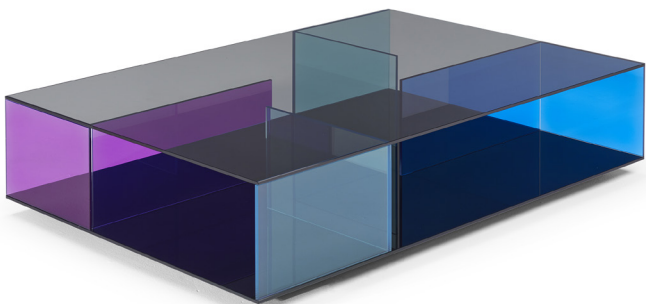

■ T140V00

■ T140V41

■ T140VX1

■ T140VM1

■ T140VH3

■ T140VM4

## SCHEMATICS

### QUADRATO ANGOLARE

60cm x 60cm H 42cm  
23,62" x 23,62" H 16,54"

60cm x 60cm H 70cm  
23,62" x 23,62" H 27,56"

### QUADRATO CENTRALE

100cm x 100cm H 34cm  
39,37" x 39,37" H 13,39"