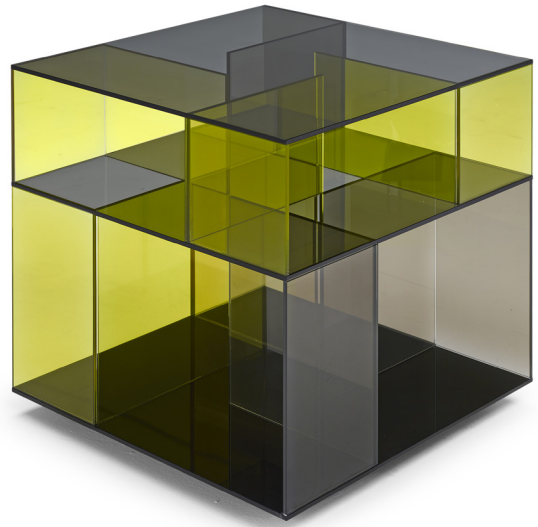

■ T140V00

■ T140V41

■ T140VX1

■ T140VM1

■ T140VH3

■ T140VM4

## SCHEMATICS

### QUADRATO ANGOLARE

60cm x 60cm H 42cm  
23,62" x 23,62" H 16,54"

60cm x 60cm H 70cm  
23,62" x 23,62" H 27,56"

### RETTANGOLARE CENTRALE

85cm x 125cm H 34cm  
33,46" x 49,21" H 13,39"