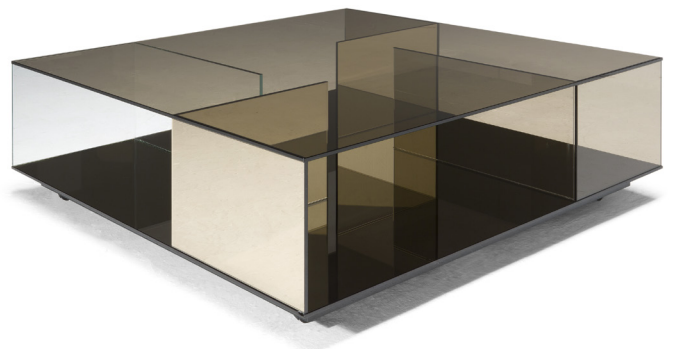

■ T140V00

■ T140V41

■ T140VX1

■ T140VM1

■ T140VH3

■ T140VM4

SCHEMATICS

QUADRATO ANGOLARE

60cm x 60cm H 42cm
23,62" x 23,62" H 16,54"

60cm x 60cm H 70cm
23,62" x 23,62" H 27,56"

QUADRATO CENTRALE

100cm x 100cm H 34cm
39,37" x 39,37" H 13,39"

RETTANGOLARE CENTRALE

85cm x 125cm H 34cm
33,46" x 49,21" H 13,39"

FINITURE

Finitura struttura

BRONZO

FUME'

TRASPARENTE

BLU VIOLA
TRASPARENTE

GIALLO BRONZO
TRASPARENTE

Finitura top