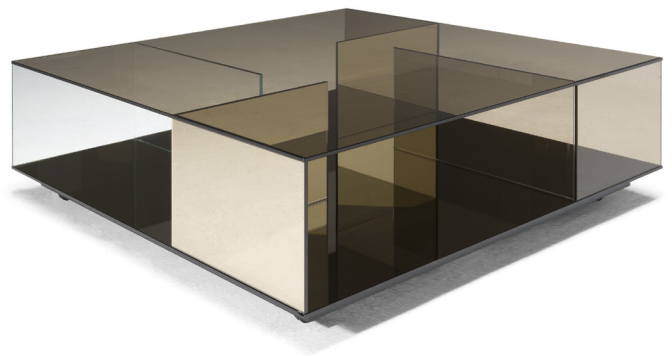

■ T140V00

■ T140V41

■ T140VX1

■ T140VM1

■ T140VH3

■ T140VM4

## SCHEMATICS

### QUADRATO ANGOLARE

60cm x 60cm H 42cm  
23,62" x 23,62" H 16,54"

60cm x 60cm H 70cm  
23,62" x 23,62" H 27,56"

### QUADRATO CENTRALE

100cm x 100cm H 34cm  
39,37" x 39,37" H 13,39"