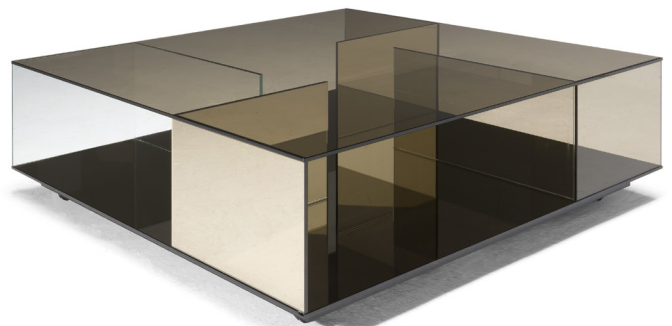

■ T140V00

■ T140V41

■ T140VX1

■ T140VM1

■ T140VH3

■ T140VM4

SCHEMATICS

QUADRATO ANGOLARE

60cm x 60cm H 42cm
23,62" x 23,62" H 16,54"

60cm x 60cm H 70cm
23,62" x 23,62" H 27,56"

QUADRATO CENTRALE

100cm x 100cm H 34cm
39,37" x 39,37" H 13,39"

RETTANGOLARE CENTRALE

85cm x 125cm H 34cm
33,46" x 49,21" H 13,39"

FINITURE

Finitura struttura

BRONZO

FUME'

TRASPARENTE

BLU VIOLA
TRASPARENTE

GIALLO BRONZO
TRASPARENTE

Finitura top