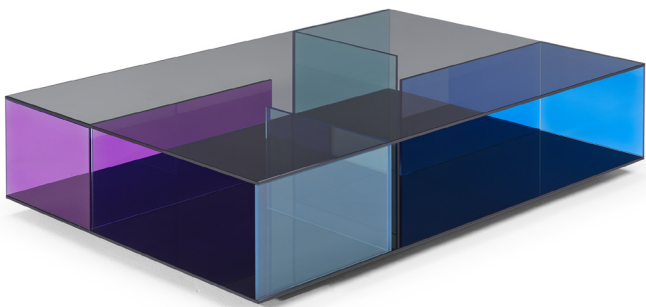

■ T140V00

■ T140V41

■ T140VX1

■ T140VM1

■ T140VH3

■ T140VM4

## SCHEMATICS

### QUADRATO ANGOLARE

60cm x 60cm H 42cm  
23,62" x 23,62" H 16,54"

60cm x 60cm H 70cm  
23,62" x 23,62" H 27,56"

### QUADRATO CENTRALE

100cm x 100cm H 34cm  
39,37" x 39,37" H 13,39"