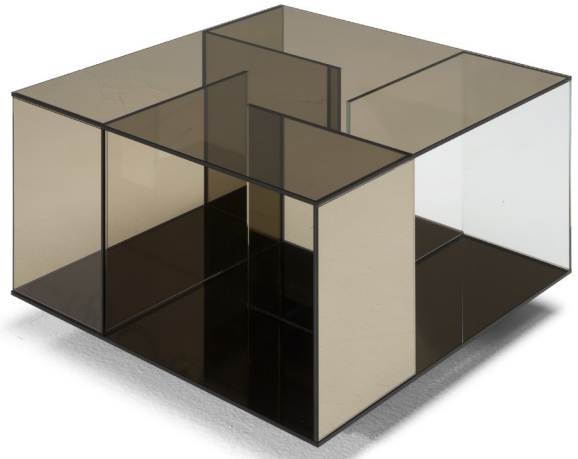

■ T140V00

■ T140V41

■ T140VX1

■ T140VM1

■ T140VH3

■ T140VM4

SCHEMATICS

QUADRATO ANGOLARE

60cm x 60cm H 42cm
23,62" x 23,62" H 16,54"

60cm x 60cm H 70cm
23,62" x 23,62" H 27,56"

QUADRATO CENTRALE

100cm x 100cm H 34cm
39,37" x 39,37" H 13,39"

RETTANGOLARE CENTRALE

85cm x 125cm H 34cm
33,46" x 49,21" H 13,39"

FINITURE

Finitura struttura

BRONZO

FUME'

TRASPARENTE

BLU VIOLA
TRASPARENTE

GIALLO BRONZO
TRASPARENTE

Finitura top