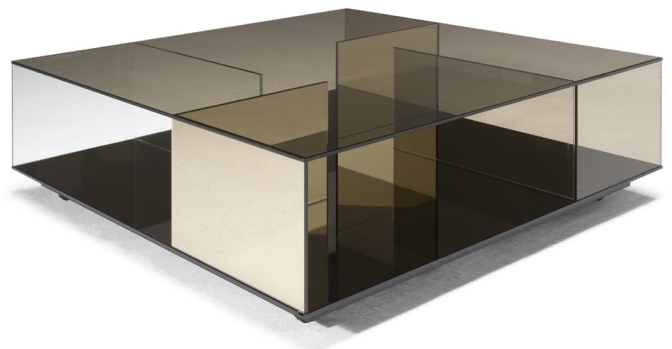

■ T140V00

■ T140V41

■ T140VX1

■ T140VM1

■ T140VH3

■ T140VM4

## SCHEMATICS

### QUADRATO ANGOLARE

60cm x 60cm H 42cm  
23,62" x 23,62" H 16,54"

60cm x 60cm H 70cm  
23,62" x 23,62" H 27,56"

### QUADRATO CENTRALE

100cm x 100cm H 34cm  
39,37" x 39,37" H 13,39"