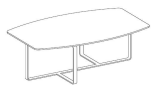

■ T134MX3

■ T134XX3

■ T134MOR

■ T134MMS

SCHEMATICS

RETTANGOLARE CENTRALE

70cm x 148cm H 25cm
27,56" x 58,27" H 9,84"

73cm x 118cm H 39cm
28,74" x 46,46" H 15,35"

RETTANGOLARE RETRODIVANO SINISTRO

59cm x 110cm H 50cm
23,23" x 43,31" H 19,69"

RETTANGOLARE SERVETTO

46cm x 56cm H 50cm
18,11" x 22,05" H 19,69"

RETTANGOLARE RETRODIVANO DESTRO

59cm x 110cm H 50cm
23,23" x 43,31" H 19,69"

RETTANGOLARE TERMINALE

60cm x 105cm H 50cm
23,62" x 41,34" H 19,69"

FINITURE

Finitura struttura

ANTRACITE

Finitura top

ROVERE
AFFUMICATO

ROVERE CAFFE'