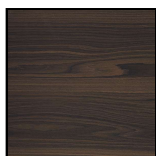

RETTANGOLARE TERMINALE

60cm x 105cm H 50cm
23,62" x 41,34" H 19,69"

FINITURE

Finitura struttura

ANTRACITE

Finitura top

ROVERE
AFFUMICATO

ROVERE CAFFE'