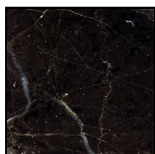

100cm x 100cm H 35cm
39,37" x 39,37" H 13,78"

RETTANGOLARE CENTRALE

140cm x 70cm H 35cm
55,12" x 27,56" H 13,78"

FINITURE

Finitura struttura

CAFFE'

CAFFE' OPACO

Finitura top

CALACATTA ORO

DARK EMPERADOR