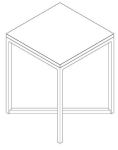

■ T111XM3

■ T111XM3

■ T111M00

■ T111M03

SCHEMATICS

QUADRATO ANGOLARE

40cm x 40cm H 50cm
15,75" x 15,75" H 19,69"

QUADRATO CENTRALE

100cm x 100cm H 35cm
39,37" x 39,37" H 13,78"

RETTANGOLARE CENTRALE

140cm x 70cm H 35cm
55,12" x 27,56" H 13,78"

FINITURE

Finitura struttura

CAFFE'

CAFFE' OPACO

Finitura top