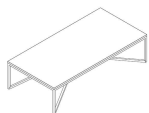

■ T111XM3

■ T111XM3

■ T111M00

■ T111M03

SCHEMATICS

QUADRATO ANGOLARE

40cm x 40cm H 50cm
15,75" x 15,75" H 19,69"

QUADRATO CENTRALE

100cm x 100cm H 35cm
39,37" x 39,37" H 13,78"

RETTANGOLARE CENTRALE

140cm x 70cm H 35cm
55,12" x 27,56" H 13,78"

FINITURE

Finitura struttura

CAFFE'

CAFFE' OPACO

Finitura top