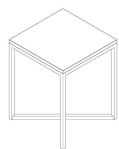

## SCHEMATICS

---

### QUADRATO ANGOLARE

40cm x 40cm H 50cm  
15,75" x 15,75" H 19,69"

### QUADRATO CENTRALE

100cm x 100cm H 35cm  
39,37" x 39,37" H 13,78"

### RETTANGOLARE CENTRALE

140cm x 70cm H 35cm  
55,12" x 27,56" H 13,78"