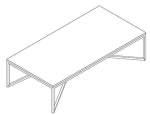

■ T111XM3

■ T111XM3

■ T111M00

■ T111M03

SCHEMATICS

QUADRATO ANGOLARE

40cm x 40cm H 50cm
15,75" x 15,75" H 19,69"

QUADRATO CENTRALE

100cm x 100cm H 35cm
39,37" x 39,37" H 13,78"

RETTANGOLARE CENTRALE

140cm x 70cm H 35cm
55,12" x 27,56" H 13,78"

FINITURE

Finitura struttura

CAFFE'

CAFFE' OPACO

Finitura top