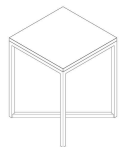

## SCHEMATICS

### QUADRATO ANGOLARE

40cm x 40cm H 50cm  
15,75" x 15,75" H 19,69"

### QUADRATO CENTRALE

100cm x 100cm H 35cm  
39,37" x 39,37" H 13,78"

### RETTANGOLARE CENTRALE

140cm x 70cm H 35cm  
55,12" x 27,56" H 13,78"