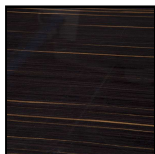

### Finitura struttura

PELTRO

### Finitura top

GRIGIO IMPERIALE

EBANO

ATHENS SILVER  
CREAM