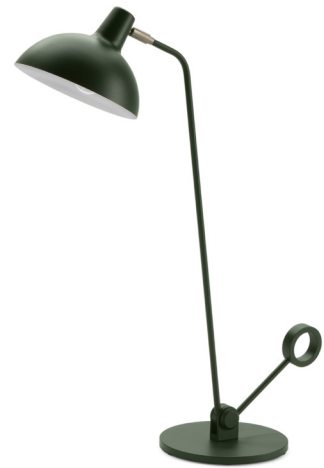

■ L500PBE

■ L500TBE

■ L500PVE

■ L500TVE

■ L500PPE

■ L500TPE

SCHEMATICS

PIANTANA

H 150cm
H 59,06"

DA TAVOLO

H 59cm
H 23,23"

FINITURE

Finitura struttura

BLU OPACO

VERDE OPACO

MARSALA OPACO