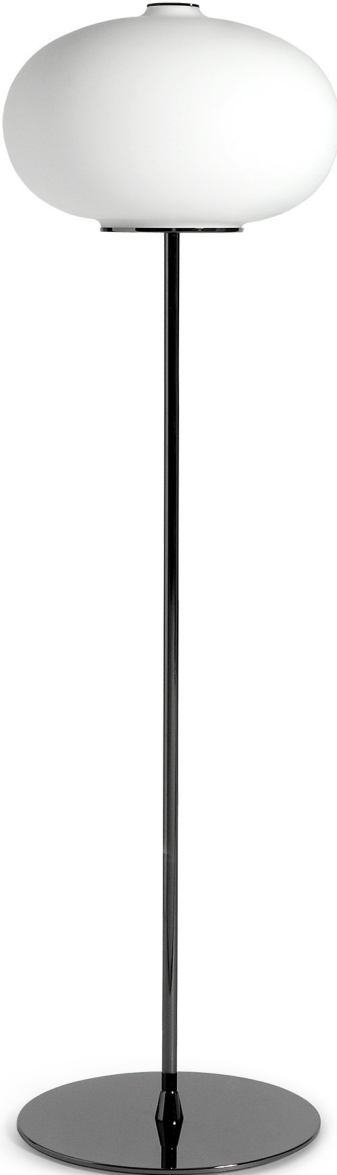

■ L468PN\_ (\*)

■ L468AN\_ (\*)

■ L468XN\_ (\*)

### PIANTANA

38cm H 172cm  
14,96" H 67,72"

### ABAT JOUR

38cm H 28cm  
14,96" H 11,02"

### Finitura struttura

NERO LUCIDO