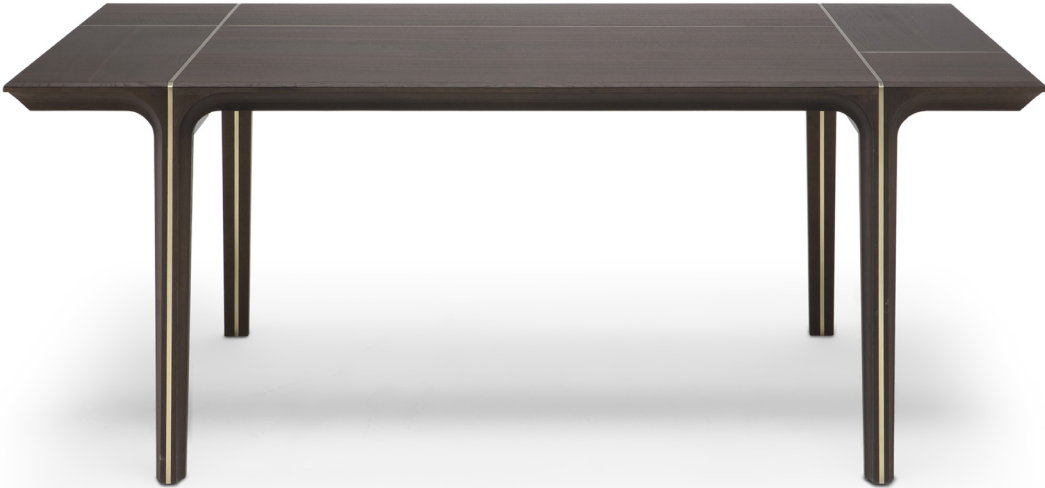

■ E021MNO

■ E021MTW

■ E021MNV

SCHEMATICS

RETTANGOLARE FISSO

100cm x 180cm H 74cm
39,37" x 70,87" H 29,13"

100cm x 260cm H 74cm
39,37" x 102,36" H 29,13"

RETTANGOLARE CONSOLLE

150cm x 45cm H 62cm
59,06" x 17,72" H 24,41"

FINITURE

Finitura struttura

PELTRO

OTTONE

Finitura top

NOCE

ROVERE
AFFUMICATO