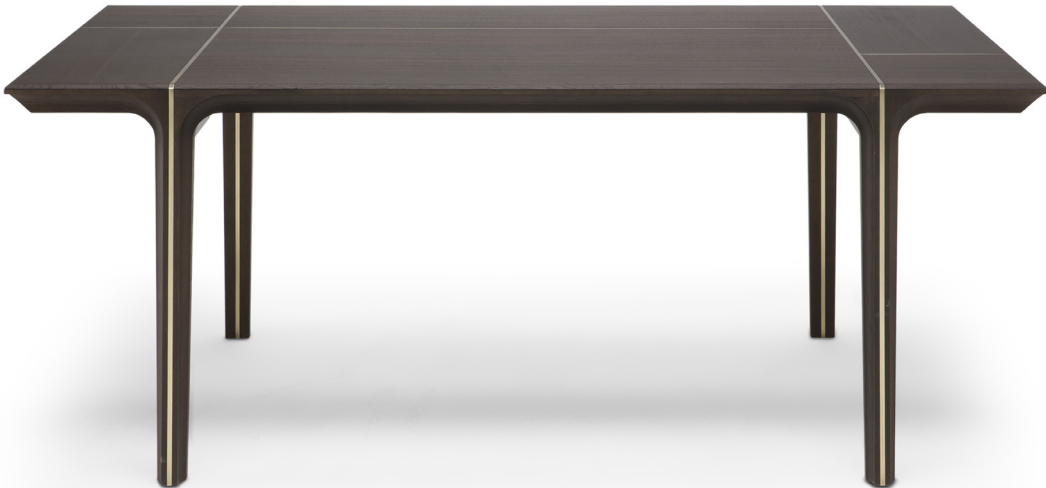

■ E021MNO

■ E021MTW

■ E021MNV

SCHEMATICS

RETTANGOLARE FISSO

100cm x 180cm H 74cm
39,37" x 70,87" H 29,13"

100cm x 260cm H 74cm
39,37" x 102,36" H 29,13"

RETTANGOLARE CONSOLLE

150cm x 45cm H 62cm
59,06" x 17,72" H 24,41"

FINITURE

Finitura struttura

PELTRO

OTTONE

Finitura top

NOCE

ROVERE
AFFUMICATO