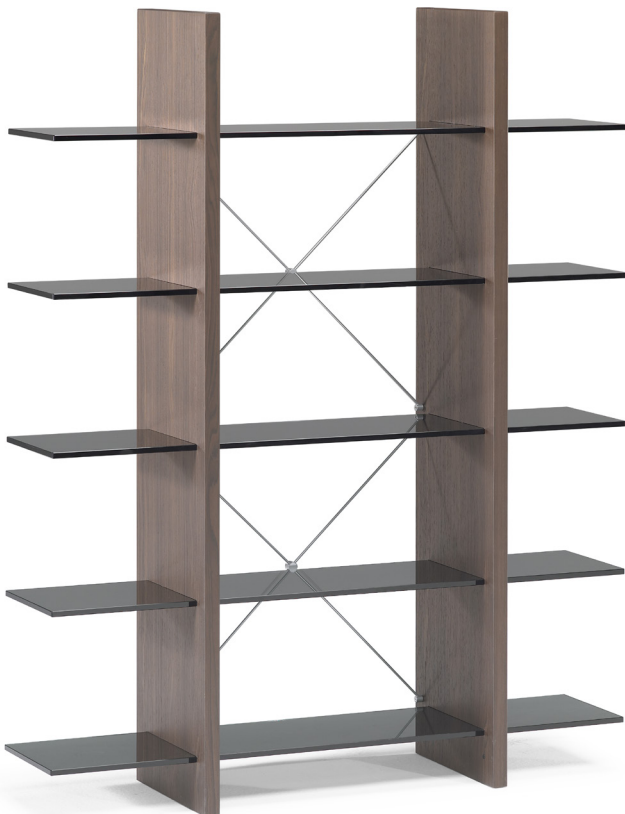

■ W00133202000100 + W00130104001300 + W00130104000500 + W00130104001100 + W00130104000100

■ W00133102001200

■ W00133102000500 + W00130104000500 + W00130104001300 + W00130104001100 + W00130104000100

SCHEMATICS

DIVISORIO

28cm x 243cm H 174cm
11,02" x 95,67" H 68,5"

FINITURE

Finitura

CROMO NERO

GRIGIO