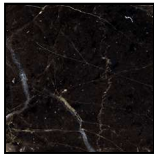

### Finitura struttura

CAFFE'

CAFFE' OPACO

### Finitura top

CALACATTA ORO

DARK EMPERADOR