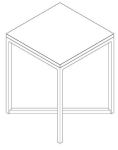

## SCHEMATICS

---

### QUADRATO ANGOLARE

40cm x 40cm H 50cm  
15,75" x 15,75" H 19,69"

### QUADRATO CENTRALE

100cm x 100cm H 35cm  
39,37" x 39,37" H 13,78"

### RETTANGOLARE CENTRALE

140cm x 70cm H 35cm  
55,12" x 27,56" H 13,78"