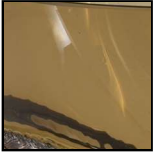

■ Extreme A855VE0

SCHEMATICS

VASO

H 27cm
H 10,63"

FINITURE

Finitura

AVANO